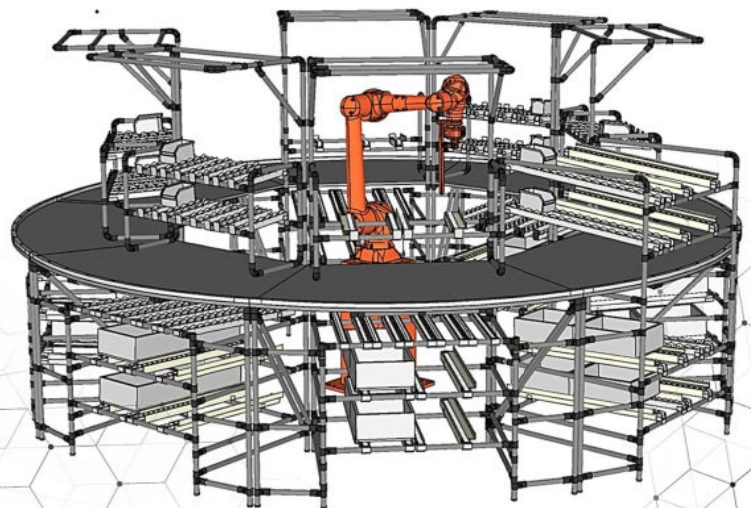

Produktion im Wandel:

O-Zelle und U-Zelle setzen neue Standards

Die U-Zelle

U-Zellen zeigen bis zu 75 % weniger Logistikwege und bis zu 50 % kürzere Fertigungsdauer im Vergleich zur Losfertigung.

Innovation trifft Effizienz

Entdecken Sie die O-Zelle – Maximale Flächeneffizienz für gesteigerte Montagezeit. Die platzsparende O-Zelle steigert Produktionseffizienz um 50%, verdoppelt Kapazität ohne Flächenwachstum.

Ebenso leitet die O-Zelle einen bedeutenden Beitrag zur Klimaneutralität, indem sie den Energieverbrauch senkt und Ressourcen effizienter nutzt. Sie unterstützt Unternehmen bei umweltfreundlicherer Produktion und reduziert den ökologischen Fußabdruck.

Wählen Sie zwischen der O-Zelle und der U-Zelle, abhängig von Ihren individuellen Anforderungen. Beide Systeme bieten innovative Lösungen zur Steigerung der Effizienz und Anpassungsfähigkeit, um Ihre Produktion bestmöglich zu optimieren

Die 4Dflexiplat optimiert Produktionsprozesse nachhaltig, steigert Mitarbeitergesundheit, Qualität und Effizienz. Material ist stets auf optimaler Höhe verfügbar, reduziert Suchen, Bücken und verbessert Arbeitspositionen.