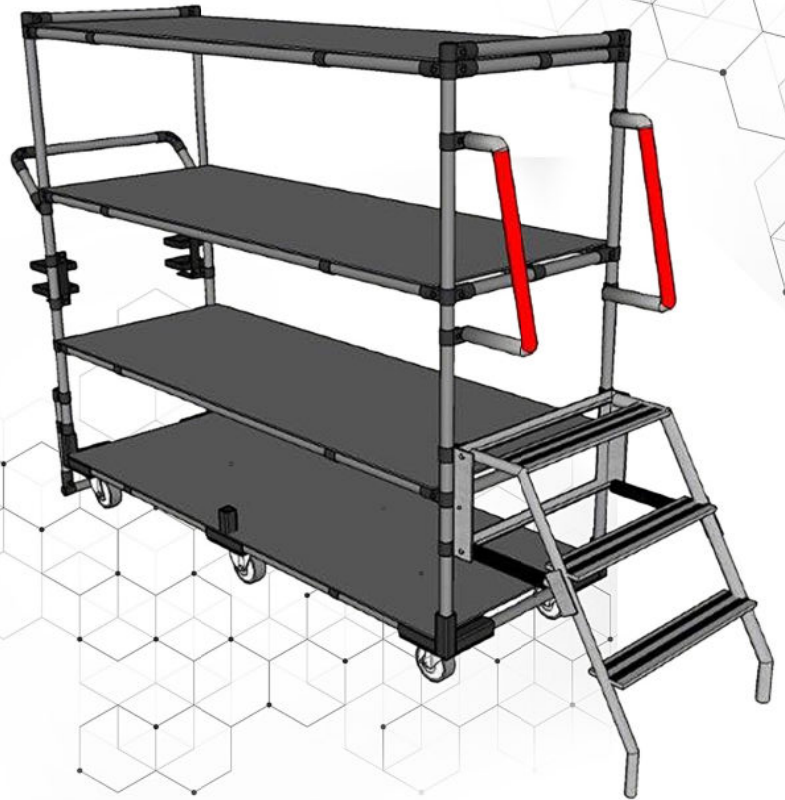

Transport- und Kommissionierwagen

Ihre Spur zum reibungslosen Materialfluss.

- Optimierung des Warenumschslags zwischen Lager und Montage
- Anpassung an individuelle Kundenanforderungen durch Flexibilität und Modularität des NeoLog Rohr-Klemmsystems

Individuell gestalten, optimal arbeiten:

Vom Bereitstellwagen bis hin zu Transportwagen mit Einhausung bieten wir präzise gefertigte Lösungen für Ihren Transport- und Kommissionierbedarf. Unsere Produktpalette umfasst auch spezielle Wagen für empfindliche Güter sowie Routenzugwagen. Kombiniert mit dem 360 Mover ergibt sich Ihre effiziente Intralogistiklösung.