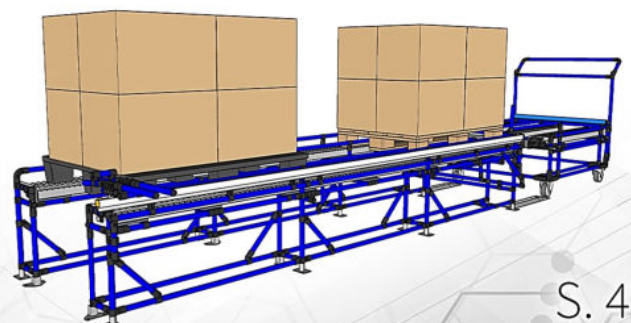

Maßgeschneiderte Packplätze: Produktivität, perfekt verpackt

Ergonomische Perfektion und optimale Funktionalität. Jeder Packplatz ist darauf ausgelegt, Ihre Körperhaltung zu unterstützen und Ihre Arbeitsweise zu optimieren – für ein komfortables und effizientes Arbeiten.

Unterstützung des Arbeiters durch maßgeschneiderte Funktionalität.

Individuell gestalten, optimal arbeiten:

Unsere maßgeschneiderten Packplätze bieten robuste Haltbarkeit, vielseitige Anpassungen und durchdachtes Design. Jeder Platz ist auf individuelle Bedürfnisse zugeschnitten, mit intelligenter Beleuchtung, Steckdosenleisten und anpassbaren Elementen für optimale Arbeitsbedingungen. Unser Ziel ist höchste Funktionalität und Komfort, um eine Arbeitsumgebung zu schaffen, die all Ihren Anforderungen gerecht wird.