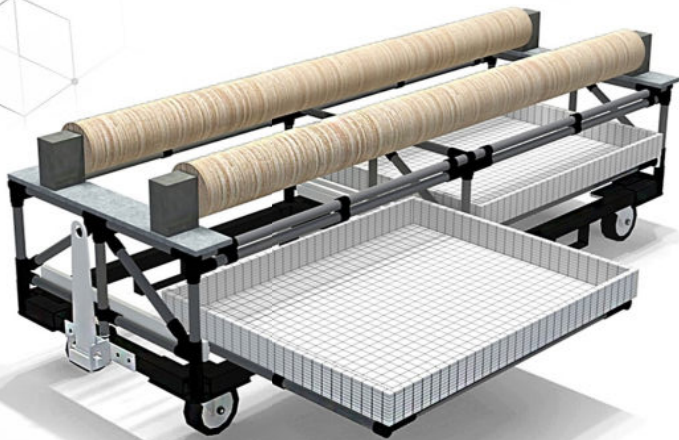

Transport- und Kommissionierwagen

Ihre Spur zum reibungslosen Materialfluss.

- Optimierung des Warenumschslags zwischen Lager und Montage
- Anpassung an individuelle Kundenanforderungen durch Flexibilität und Modularität des NeoLog Rohr-Klemmsystems

Individuell gestalten, optimal arbeiten:

Vom Bereitstellwagen bis hin zu Transportwagen mit Einhausung bieten wir präzise gefertigte Lösungen für Ihren Transport- und Kommissionierbedarf. Unsere Produktpalette umfasst auch spezielle Wagen für empfindliche Güter sowie Routenzugwagen. Kombiniert mit dem 360 Mover ergibt sich Ihre effiziente Intralogistiklösung.