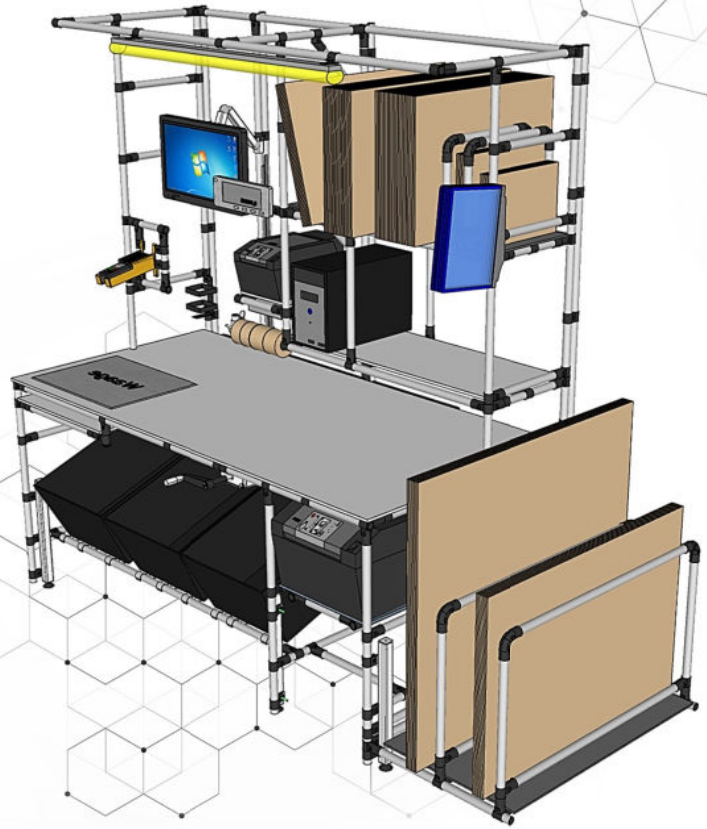

Die 4Dflexiplat optimiert Produktionsprozesse nachhaltig, steigert Mitarbeitergesundheit, Qualität und Effizienz. Material ist stets auf optimaler Höhe verfügbar, reduziert Suchen, Bücken und verbessert Arbeitspositionen.

Verbinden Sie den 360Mover mit der 4Dflexiplat für einen effizienten Routenzug und optimierte Arbeitsabläufe

Wo Innovation Lasten in Leichtigkeit verwandelt

Transportwagen und Lastenträger auch ohne Zugmaschine flexibel bewegen? Mit der modularen Bauweise der einzelnen Komponenten des 360Movers lassen sich bis zu 1500 kg mühelos als Routenzug rangieren. Den Möglichkeiten sind hier fast keine Grenzen gesetzt.

Maßgeschneiderte Packplätze: Produktivität, perfekt verpackt

Ergonomische Perfektion und optimale Funktionalität. Jeder Packplatz ist darauf ausgelegt, Ihre Körperhaltung zu unterstützen und Ihre Arbeitsweise zu optimieren – für ein komfortables und effizientes Arbeiten.