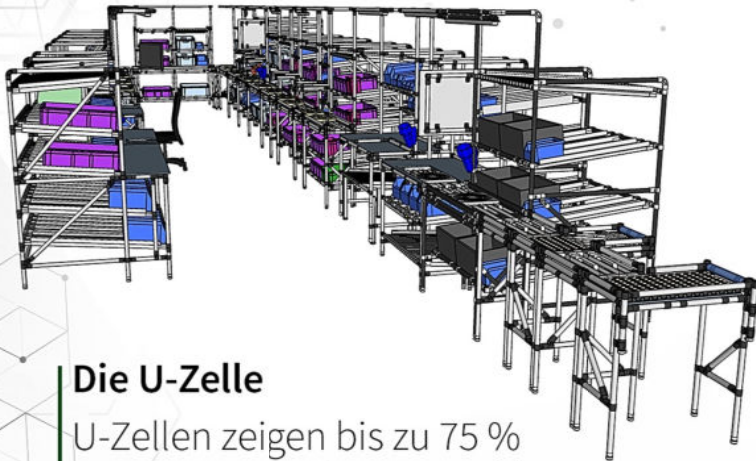

Produktion im Wandel:

O-Zelle und U-Zelle setzen neue Standards

Die U-Zelle

U-Zellen zeigen bis zu 75 % weniger Logistikwege und bis zu 50 % kürzere Fertigungsdauer im Vergleich zur Losfertigung.

Innovation trifft Effizienz

Entdecken Sie die O-Zelle – Maximale Flächeneffizienz für gesteigerte Montagezeit. Die platzsparende O-Zelle steigert Produktionseffizienz um 50%, verdoppelt Kapazität ohne Flächenwachstum.

Ebenso leitet die O-Zelle einen bedeutenden Beitrag zur Klimaneutralität, indem sie den Energieverbrauch senkt und Ressourcen effizienter nutzt. Sie unterstützt Unternehmen bei umweltfreundlicherer Produktion und reduziert den ökologischen Fußabdruck.